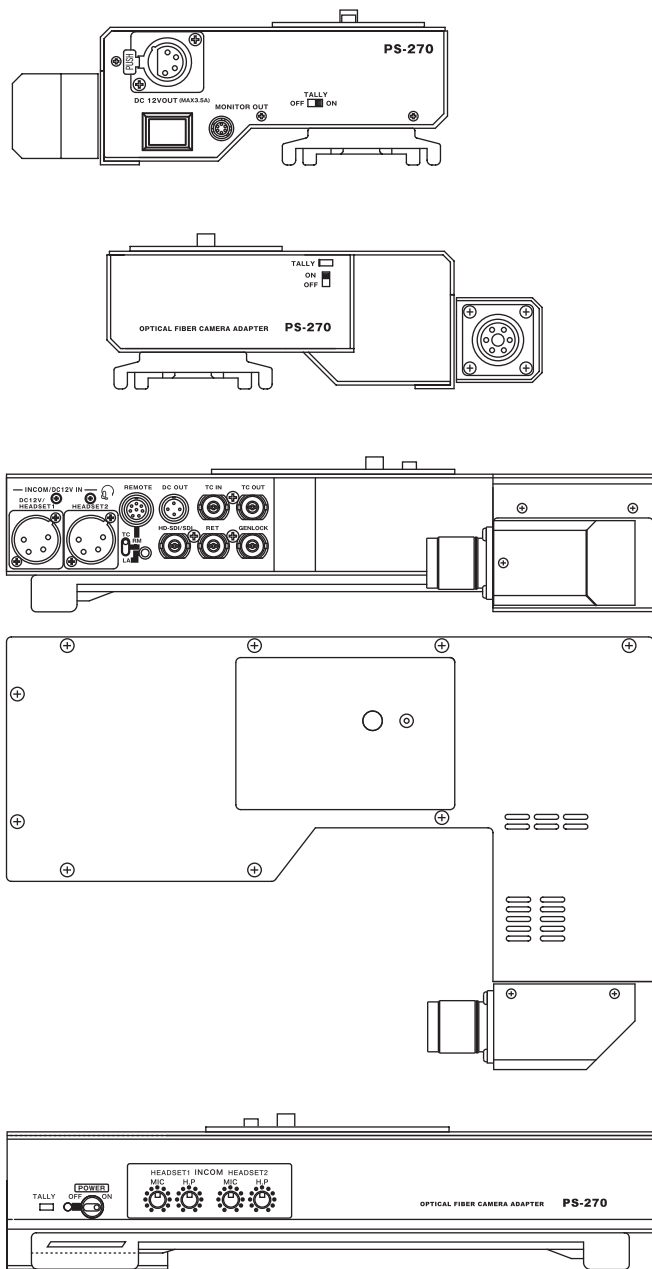

外形図

外形寸法図(単位:ミリ)

お問い合わせ窓口

○website <http://www.protechweb.jp> ○e-mail support@protechweb.jp

PROTECH® サポートセンター

(株) 日本ビデオシステム プロテックサポートセンター

☎ 0567-24-4581

〒496-8005 愛知県愛西市諸桑町郷城2-1-8番地

○受付時間 午前10時～午後6時まで(土・日・祝日を除く)

TEL 0567-24-4581 FAX 0567-24-4577

会社名、商品名は各社の商標、または登録商標です。PROTECHは日本ビデオシステムの登録商標です。

0812