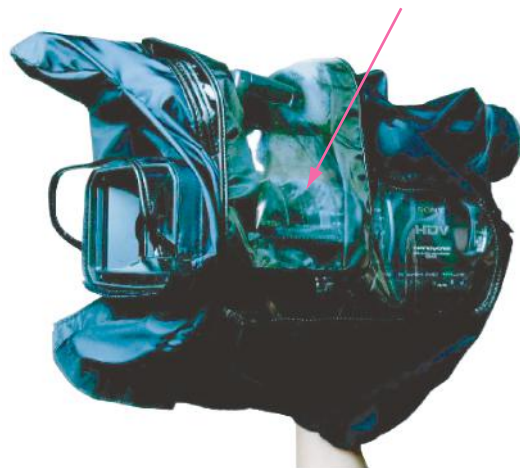

■主な特長

- ・ソニー社製HVR-Z7J用レインジャケットです。
- ・小雨対応レインジャケットです。
- ・側面の大型透明窓によりほぼどの角度からも液晶モニターが確認できます。
- ・別売テレコンバージョンレンズ、ワイドコンバージョンレンズに対応。(一部機種を除く)
- ・着脱が容易です。

■取扱説明

- ・写真のように装着します。
- ・前面レンズフード部分、ファインダー見口付近からの水の浸入には特に注意してください。タオル等と併用してお使いいただくと少々雨でも撮影が可能です。
- ・装着時はライトとの併用は出来ません。

写真

液晶画面を使用する場合は前部の透明の袋に液晶部分を入れて使用します。

注意 デザイン・仕様は、予告なく変更することがあります。

お問い合わせ窓口 PROTECH® サポートセンター ☎ 0567-24-4581 ○受付時間 午前10時～12時・午後1時～6時まで (土・日・祝日を除く)	○website http://www.protechweb.jp ○e-mail support@protechweb.jp (株) 日本ビデオシステム プロテックサポートセンター 〒496-8005 愛知県愛西市諸桑町郷城2 1 8 番地 TEL 0567-24-4581 FAX 0567-24-4577
会社名、商品名は各社の商標、または登録商標です。PROTECH は日本ビデオシステムの登録商標です。