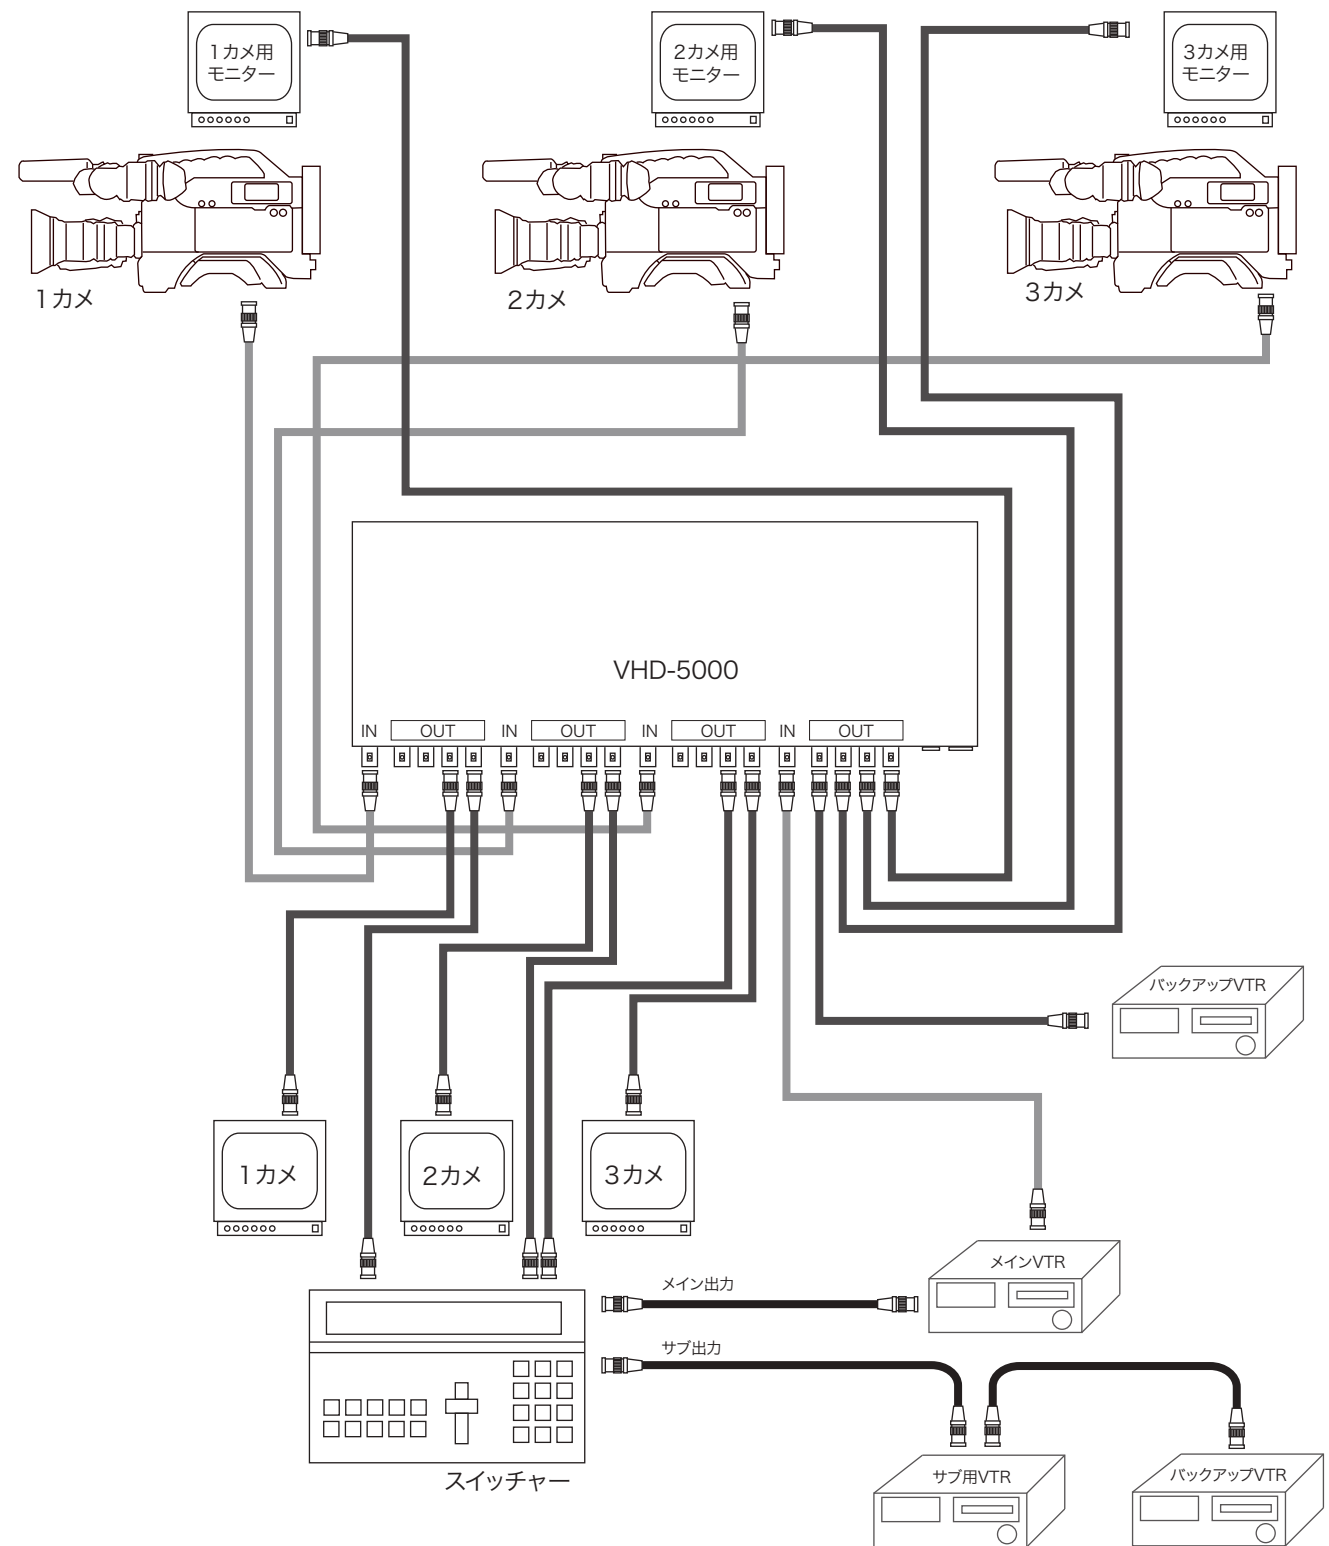

PROTECH® 1入力4分配x4 HD-SDI分配器 VHD-5000 取扱説明書

この度はVHD-5000をご利用いただき誠にありがとうございます。
弊社製品をお使いになる前に必ずこの取扱説明書をお読みください。

安全上の注意

必ずお守りください。

この製品の使用中の事故等による保証代償はご容赦ください。
お使いになる人や他の人への危害、財産への損害を未然に防ぐため、必ずお守りいただくことを、次のように説明しています。

■表示内容を無視して誤った使い方をした時に生じる危害や損害の程度を次の表で区分し、説明しています。

警告	この表示の欄は「死亡または重傷などを負う可能性が想定される」内容です。
注意	この表示の欄は「障害を負う可能性または物的損害のみが発生する可能性が想定される」内容です。
■お守りいただく内容の種類を、次の絵表示で区分し、説明しています。(下記は、絵表示の一例です。)	
	このような絵表示は、気をつけていただきたい「注意喚起」内容です。
	このような絵表示は、してはいけない「禁止」内容です。
	このような絵表示は、必ず実行していただく「強制」内容です。

■3カメラシステムでの運用例

BNCコネクタ(入力)

■外観説明

BNCコネクタ(出力)

DC電源コネクタ AC電源コネクタ

■主な仕様

入出力部		一般	
映像入力	HD-SDI(BNC)×1×4系統	電源	AC100V/DC12V
映像出力	HD-SDI(BNC)×4×4系統	使用温度	0°C~40°C
付属品		保存温度	-20°C~60°C
ACケーブル/取扱説明書/保証書		重量	約3.1kg
		寸法	430x44x220