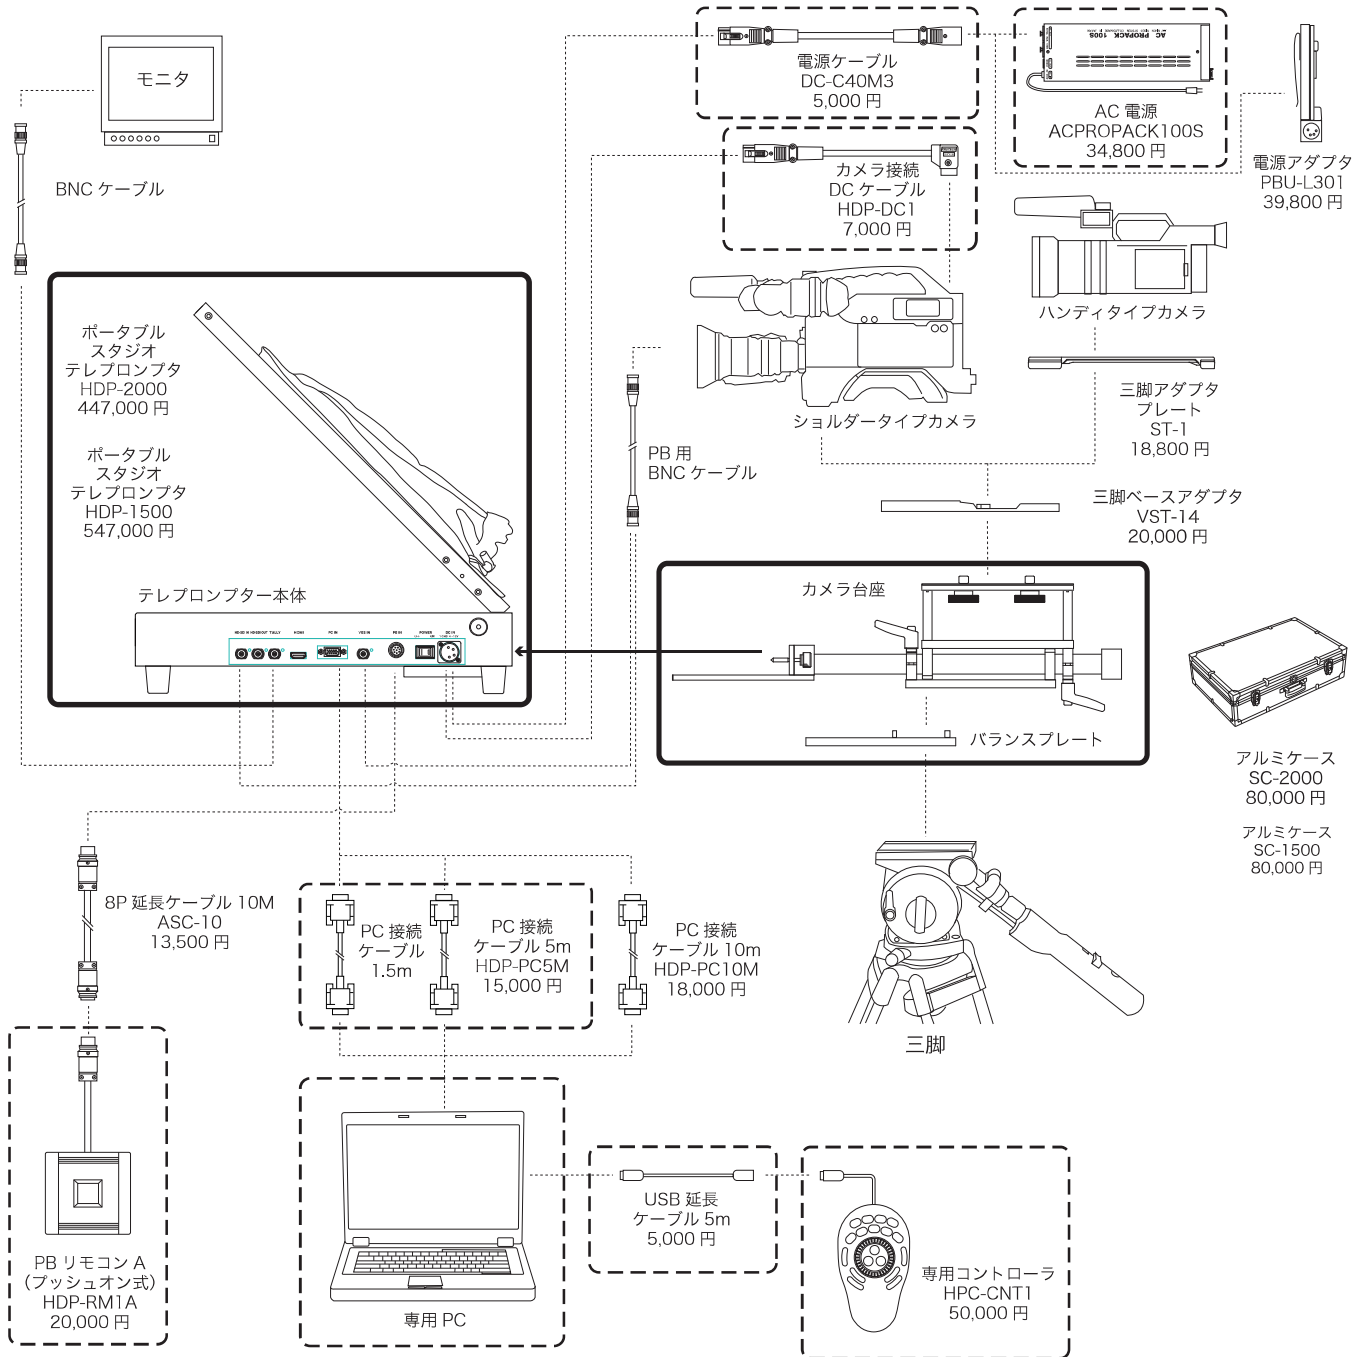

御仕様書

HDP-1500
HDP-1500F

PROTECH®

主な仕様

HDP-1500/1500F

Input		入 力	
HD-SDI IN	HD-SDI 入力	BNC x1	
VBS IN	VBS IN 入力	BNC x1 (Composite)	
HDMI	HDMI 入力	HDMI x1	
PC IN	PC IN 入力	D-Sub15P x1	
Output		出 力	
HDMI OUT	HDMI 出力	BNC x1	
Functions		機 能	
TALLY Indicator	タリー表示	LED x2 (Green Tally/Red Tally) Operation panel	
		LED x1 (Red Tally) Front panel	
TALLY IN	TALLY IN コネクタ	BNC x1 (Input signal : 0 V=OFF/2 to 4 V=Green/4 to 5 V=Red)	
PB IN Switch	PB IN 切替	x1	
MENU	MENU	x1 (Operation Panel) For setting the mode of the LCD display	
DC IN	DC IN 電源入力	XLR 4P male x1	
Power		使用電源	
DC Power Input	DC入力	DC 11 V to 17 V, approx. 2.15 A	
Power Consumption	消費電力	approx. 26 W	
General		一 般	
Operating Temperature	動作温度	0°C to 40°C	
Storage Temperature	保存温度	-10°C to 50°C	
Weight	質量	Main body approx. 7.4 kg, Camera plinth approx. 2 kg	本体 カメラ台座
Dimension (WxHxD)	外形寸法	Main body approx. 360 x 110 x 380 mm Camera plinth approx. 140 x 105 x 428 mm	本体 カメラ台座
Accessories		付属品	
HDF-1500	HDF-2000 Main body Camera Plinth Operating Instructions	HDP-1500本体 カメラ台座 取扱説明書/保証書	
HDF-1500F	HDF-2000 Main body Camera Plinth Proma PC DC Power Supply Remote Controller Cables Operating Instructions (For details of the accessories, see page "System".)	HDP-1500本体 カメラ台座 専用PC DC電源 リモコン ケーブル類 取扱説明書/保証書 (詳細内容は、システム構成図 をご参照ください)	

NOTE Features, design and specifications are subject to change without notice.

デザイン、仕様は、予告なく変更することがあります。

20150714

システム構成

HDP-15000/1500F

Portable Teleprompter HDP-1500/1500F/2000/2000F システム構成

HDP-1500 = テレプロンプター本体 + カメラ台座

HDP-1500F = テレプロンプター本体 + カメラ台座 + 専用 PC + DC 電源 + リモコン + ケーブル類

HDP-2000 = テレプロンプター本体 + カメラ台座

HDP-2000F = テレプロンプター本体 + カメラ台座 + 専用 PC + DC 電源 + リモコン + ケーブル類

外形寸法図

HDP-1500/1500F

Main body
本体

カメラ台座
Camera Plinth