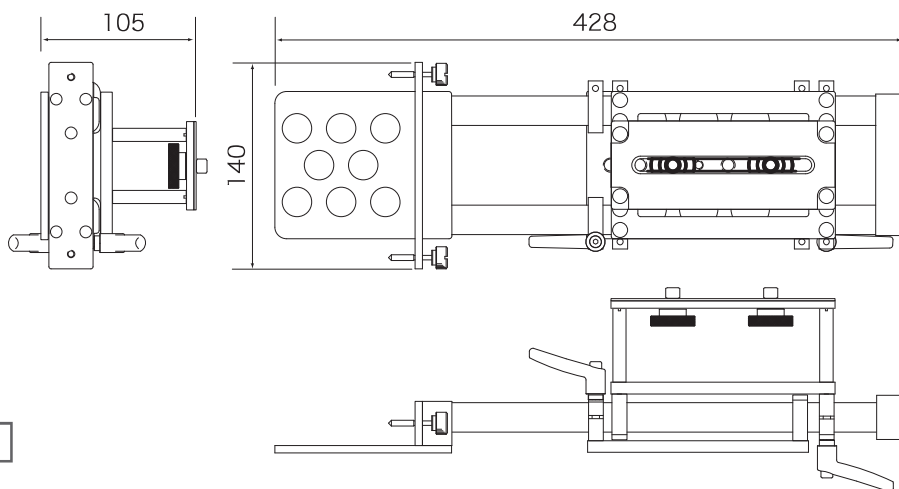

HDP-1500F = テレプロンプター本体 + カメラ台座 + 専用 PC + DC 電源 + リモコン + ケーブル類

HDP-2000 = テレプロンプター本体 + カメラ台座

HDP-2000F = テレプロンプター本体 + カメラ台座 + 専用 PC + DC 電源 + リモコン + ケーブル類

外形寸法図

HDP-1500/1500F

Main body
本体

カメラ台座
Camera Plinth