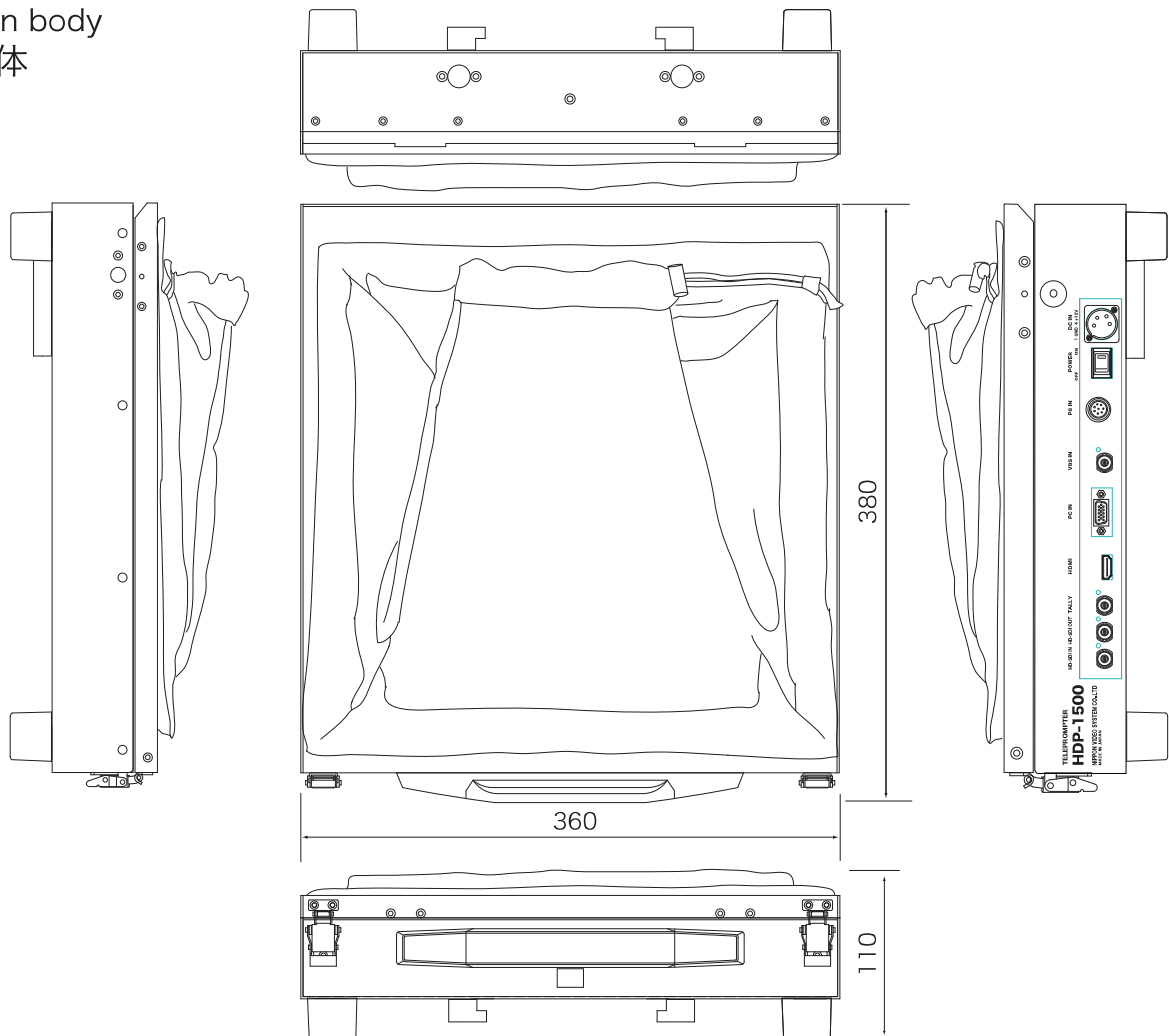

HDP-1500F = テレプロンプター本体 + カメラ台座 + 専用 PC + DC 電源 + リモコン + ケーブル類

HDP-2000 = テレプロンプター本体 + カメラ台座

HDP-2000F = テレプロンプター本体 + カメラ台座 + 専用 PC + DC 電源 + リモコン + ケーブル類

外形寸法図

HDP-1500/1500F

Main body
本体

カメラ台座
Camera Plinth