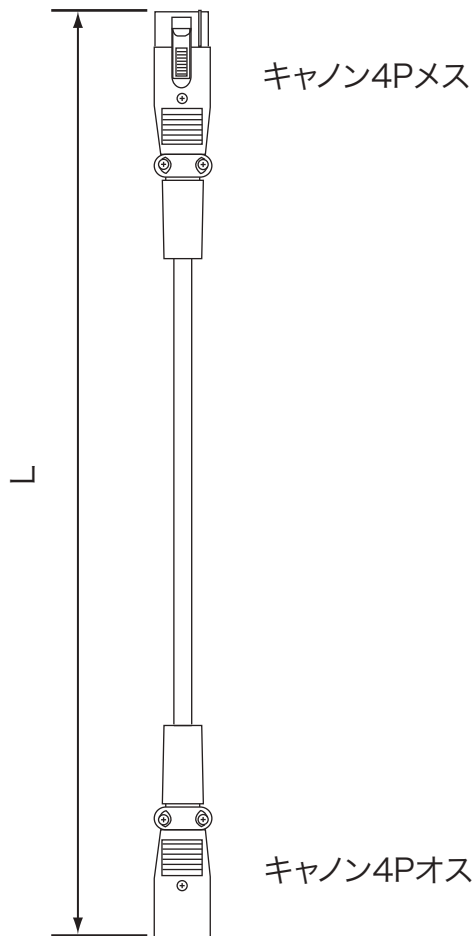

御仕様書

DC-C40M3/M5

PROTECH®

主な仕様

仕 様	
コネクタ	キャノン4ピンメス x1 キャノン4ピンオス x1
ケーブル長	3 m (DC-C40M3) 5 m (DC-C40M5)

外形図

L = 3 m (DC-C40M3)

L = 5 m (DC-C40M5)